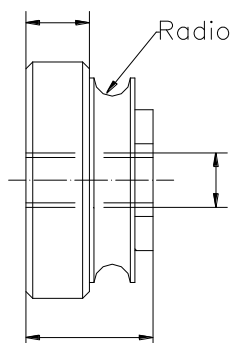

Ролка Estebro® за плъзгаци се врати с горен монтаж ф 79x37 мм, стоманена, завинтване

Cod	Dimens.	A	B	C	ØD	Ød	ØE		
393	UPN-80	18	35	4	61	59	M.16	18	7,85
394	UPN-100	20	37	4	79	77	M.16	6	4,45

Family: Overhead doors fittings

Material: 11SMn30 steel

Finish: Zinc-plated

Description: Gyrotory component designed to guide the vertical movement of metallic overhead doors during their opening and closing. It is installed by fixing the hexagonal piece to the door with a M.12 or M.16 screws (see table).

Продукт: [Ролка Estebro® за плъзгаци се врати с горен монтаж ф 79x37 мм, стоманена, завинтване](#)

Категория: [Плъзгаци се врати](#)

Бранд: [Estebro®](#)

Категория бранд: [Ролка Estebro®](#)